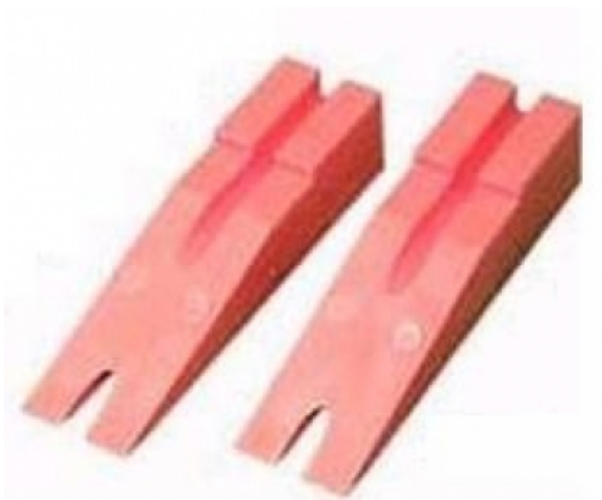

Autokeile zum Einführen von Autoöffnern

Art.Nr.: 540-2005-AW34

Durch die Verwendung von Autokeilen, kann das Öffnungswerkzeug leicht eingeführt werden und absolut leichtgängig geführt bzw. angesetzt werden. Für eine professionelle Autoöffnung sind Keile und ein Druckkissen (finden Sie auch im Shop) unumgänglich.

19,90 EUR inkl. 19% MwSt. zuzügl. Versandkosten